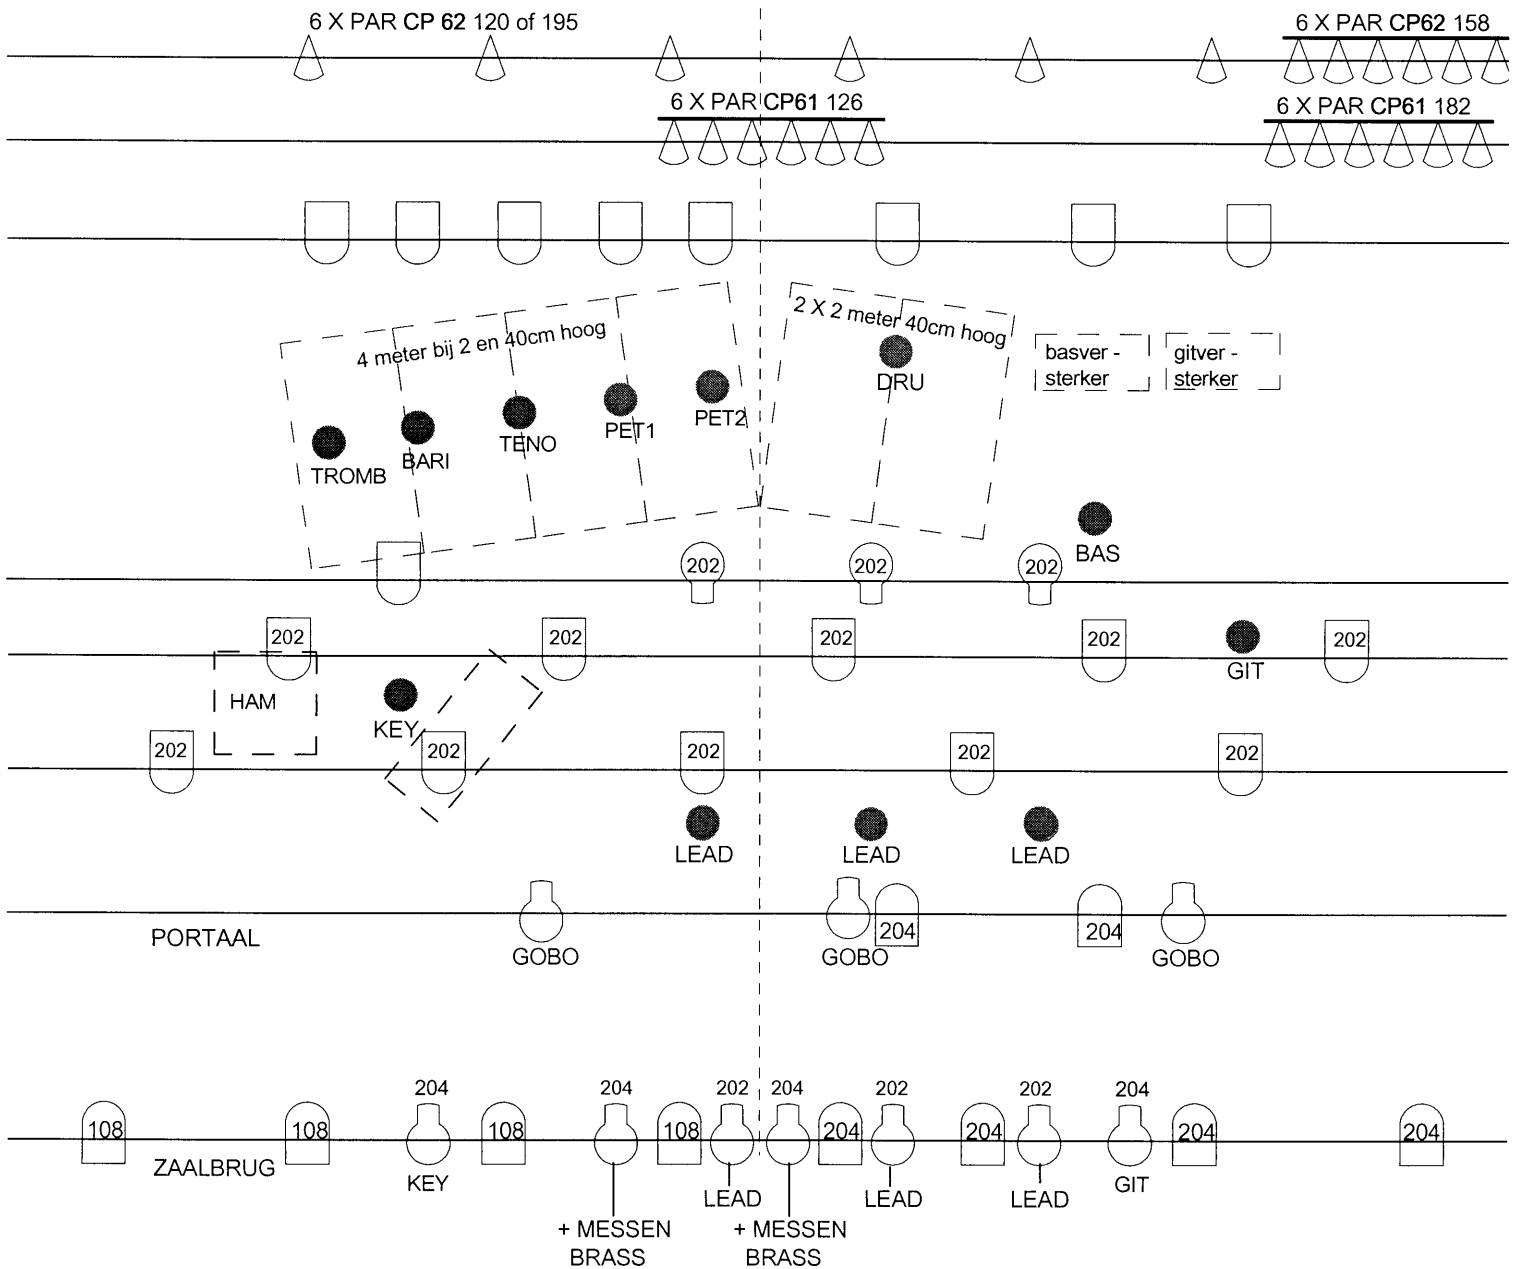

LICHTPLAN : MOTOWNHEAD " THE SOULTRIP EXPRESS "

VLAKKE ACHTERFOND OF NET DAARVOOR ZWARTE GAASDOEK VOOR PROJECTIE GOBO'S

GEBRUIKT MATERIAAL VAN DE ZAAL ZIE KONTRAKT

PODIUM : 1 x gladde zwarte achterdoek of zwarte gaas er net voor (projectie gobo's)
 balletvloer zwart (dit samen graag vooraf met dank)
 praks 6 X 2 meter bij 1 meter en 40 cm hoog

- 21 PC 1KW (waarvan 2 in portaal)
- 24 X PAR 64 (waarvan 12 X CP62 en 12 X CP61)
- 6 X PROFIEL ZOOM 1KW (waarvan 3 in portaal)

ZAAIBRUG : - 8 X PC 2 KW

- 7 X PROFIEL ZOOM 2KW (waarvan 2 met messen en 5 met iris)

LICHTTAFEL MIN. 24 LIJNEN NAAST GELUID IN DE ZAAL

KLEUREN LEE : 4 X 108 2KW - 6 X 126 PAR - 6 X 158 PAR - 6 X 182 PAR - 6 X 120 of 195 PAR
 16 X 202 : 13 X 1 KW & 3 X 2KW - 10 X 204 : 2 X 1KW & 8 X 2KW

1 X HAZER (NEVEL) GEEN ROOK

AANKOMST TECHNIEK LICHT +/- 13 UUR OF VOLGENS AFSpraak

ONTWERP : Cecile De Troyer cellfoon : + 32 494 33 79 76 e-mail : cilspotje@scarlet.be